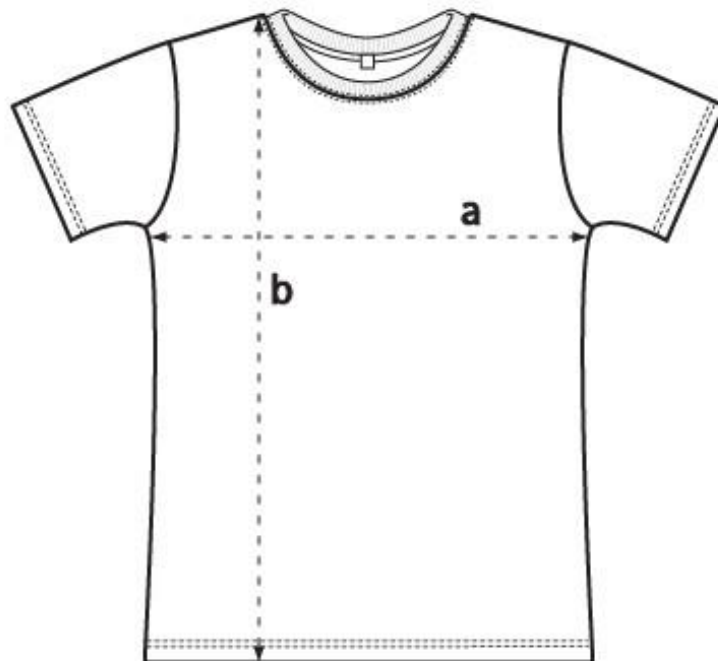

HELDBERGS

Richtig gutes Zeug

Bitte beachte: Diese Maßtabelle von EarthPositive dient nur zur Orientierung. Tatsächliche Größen können von Hersteller zu Hersteller, aber auch von Region zu Region abweichen. Sollte dies der Fall sein, haben wir einen entsprechenden Hinweis unter "restliche Informationen" bei den Produkten ergänzt.

	XS	S	M	L	XL	XXL	
a	18 1/2	19 3/4	20 3/4	22	23 1/2	25 1/4	inch
	47	50	53	56	60	64	cm
b	26 3/4	27 1/2	28 1/4	29 1/4	30	30 3/4	inch
	68	70	72	74	76	78	cm