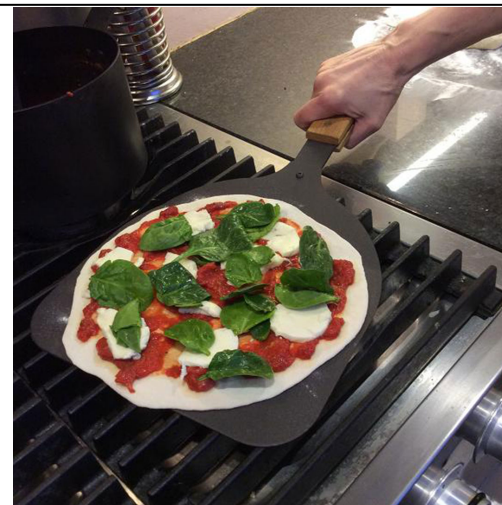

### Produktbeschreibung:

Mit starkem Arm jonglierst du die „Pizza Iron FE“. Der Name sagt nichts über den Belag aus, aber alles über das Schwarze unter dem Boden. Dieses wuchtige Servierblech kopiert deine Charakterzüge: massiv, robust, pflegeleicht.

In Italien läuft das Ding unter dem Namen „MB – Mafia Boss“. Man kann dem Feind damit eins vor den Latz schaufeln und dann am Waldrand seine letzte Ruhestätte ausheben.

**Stahlpfannen und Gusseisenes haben so ihr Eigenleben und Schrullen, sind manchmal kleine Mimosen, aber dafür super schön und wenn man einmal daran gewöhnt ist, will man sie nicht mehr wieder hergeben. Es handelt sich hier um eine Langzeitbeziehung.**

**Länge:** 46 cm

**Breite:** 30 cm

**Material:** EisenGriff: Buche, Messingschrauben

**Besonderheiten:**

- Handgemacht
- Robuste Schaufel aus 99,1% reinem Eisen und 3mm dick